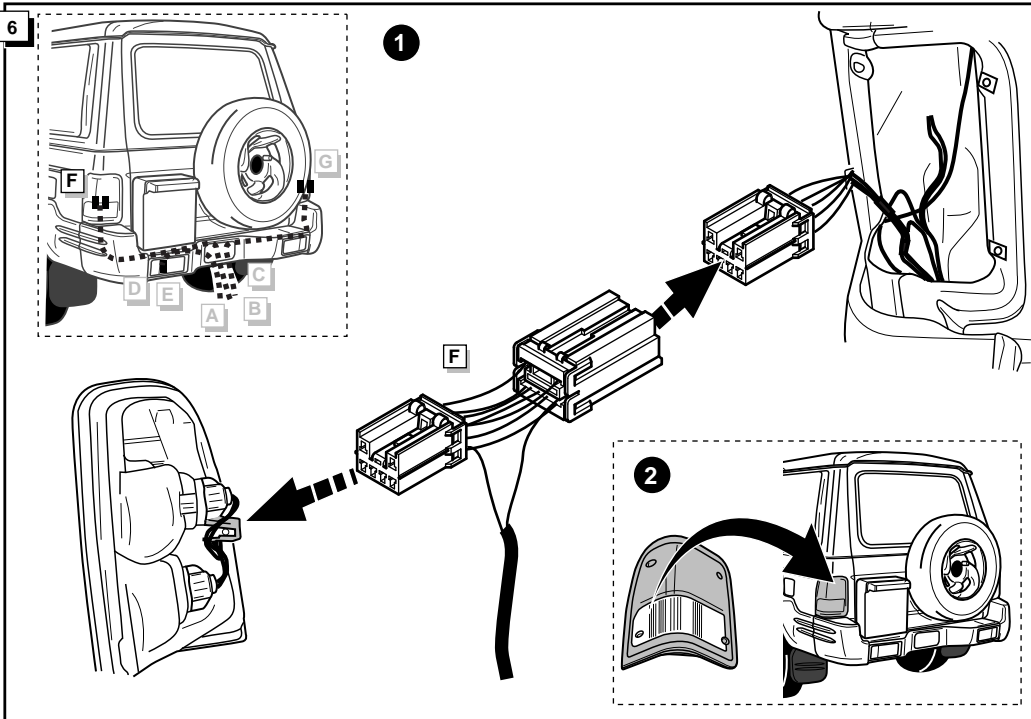

9

! CONTROLEER FUNCTIES !
! CHECK FUNCTIONS !
! FUNKTIONEN KONTROLIEREN !
! CONTRÔLER LES FONCTIONS !