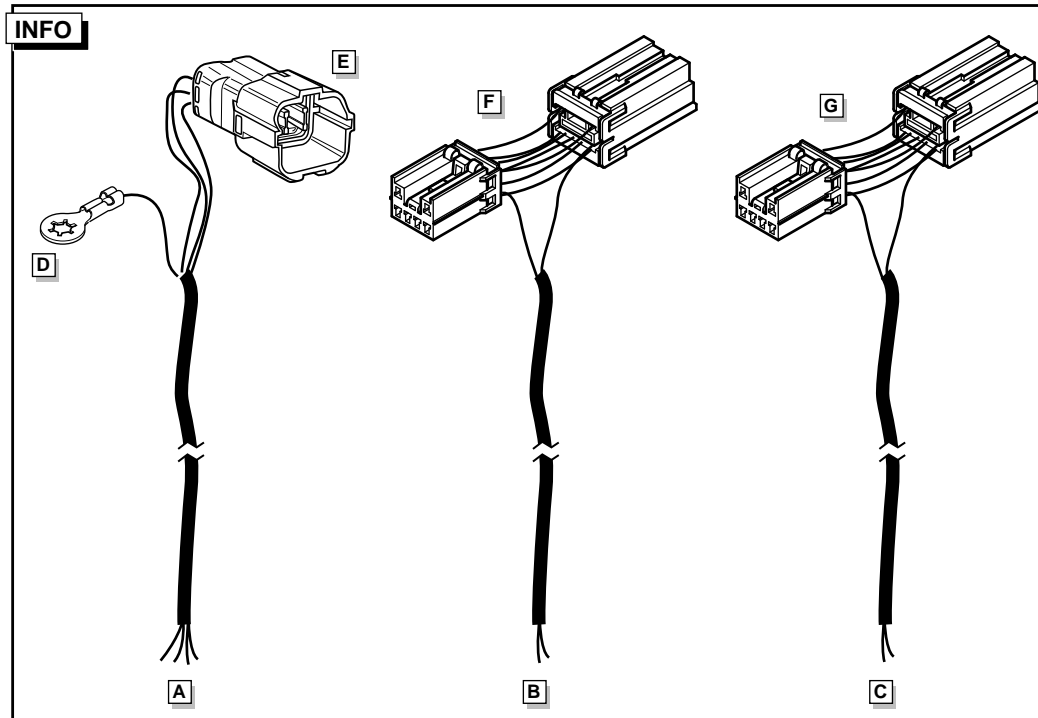

Montage-handleiding elektrokabelset voor  
trekhaak met 12-N contactdoos  
vlg. DIN/ISO norm 1724

Fitting instructions electric wiringkit  
towbar with 12-N socket up to  
DIN/ISO norm 1724

Einbauanleitung Elektrosatz  
Anhängervorrichtung mit 12-N Steckdose  
lt. DIN/ISO Norm 1724

Instructions de montage du faisceau  
électrique pour crochet d'attelage  
conforme à la norme DIN/ISO 1724  
prise 12-N

## HYUNDAI GALLOPER 4X4 LWB & SWB 1998-

Bestel Nr.: HY-002-BB