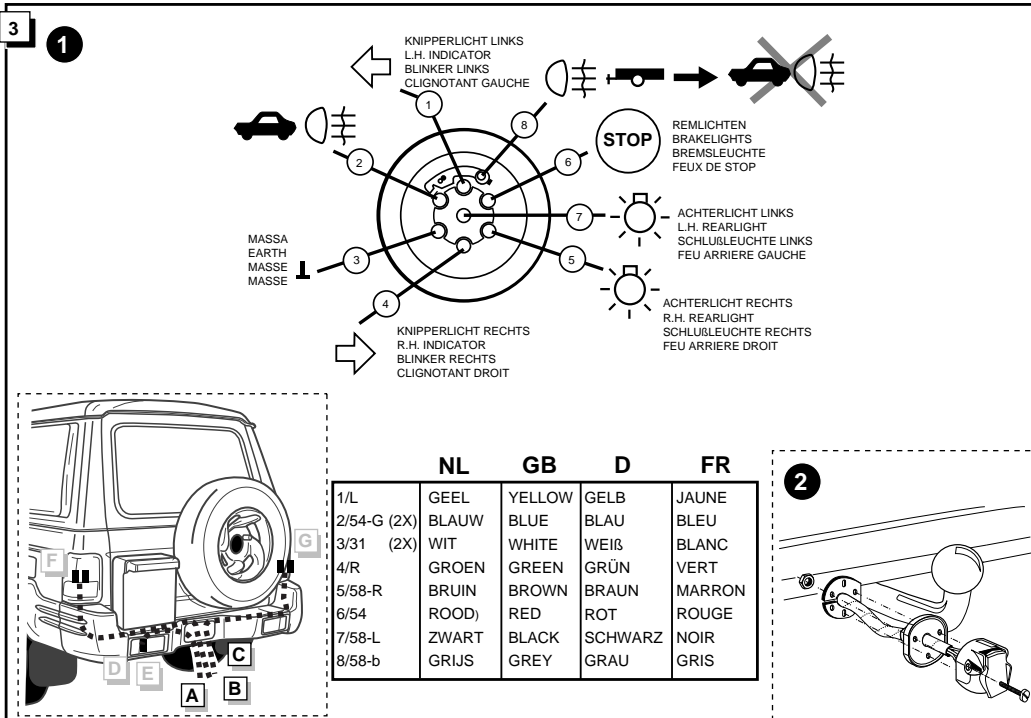

Montage-handleiding elektrokabelset voor  
trekhaak met 12-N contactdoos  
vlg. DIN/ISO norm 1724

Fitting instructions electric wiringkit  
towbar with 12-N socket up to  
DIN/ISO norm 1724

Einbauanleitung Elektrosatz  
Anhängervorrichtung mit 12-N Steckdose  
lt. DIN/ISO Norm 1724

Instructions de montage du faisceau  
électrique pour crochet d'attelage  
conforme à la norme DIN/ISO 1724  
prise 12-N

## HYUNDAI GALLOPER 4X4 LWB & SWB 1998-

Bestel Nr.: HY-002-BB

# ROUTING

**9**

**! CONTROLEER FUNCTIES !**  
**! CHECK FUNCTIONS !**  
**! FUNKTIONEN KONTROLIEREN !**  
**! CONTRÔLER LES FONCTIONS !**