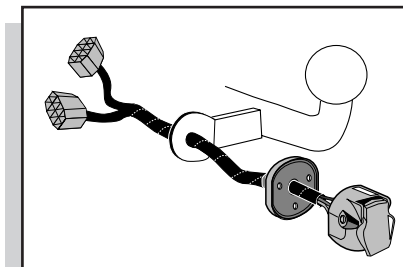

Montage-handleiding elektrokabelset voor  
trekhaak met 12-N contactdoos  
vlg. DIN/ISO norm 1724

Fitting instructions electric wiringkit  
towbar with 12-N socket up to  
DIN/ISO norm 1724

Einbauanleitung Elektrosatz  
Anhängervorrichtung mit 12-N Steckdose  
lt. DIN/ISO Norm 1724

Instructions de montage du faisceau  
électrique pour crochet d'attelage  
conforme à la norme DIN/ISO 1724  
prise 12-N

## HYUNDAI GALLOPER 4X4 LWB & SWB 1998-

Bestel Nr.: HY-002-BB