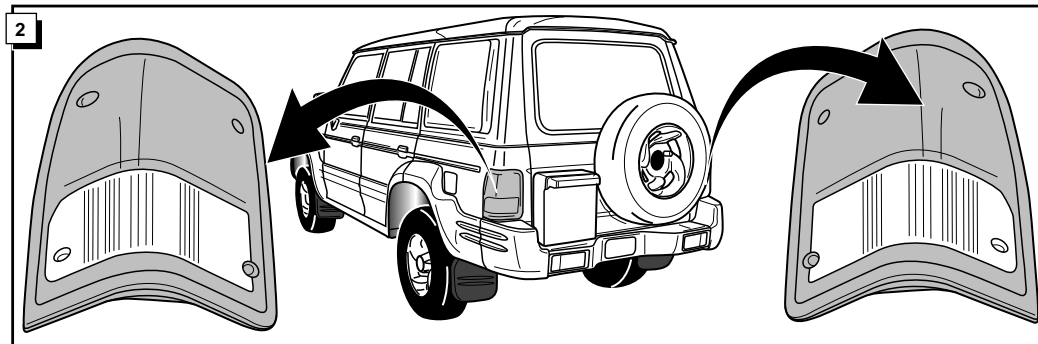

Montage-handleiding elektrokabelset voor  
trekhaak met 12-N contactdoos  
vlg. DIN/ISO norm 1724

Fitting instructions electric wiringkit  
towbar with 12-N socket up to  
DIN/ISO norm 1724

Einbauanleitung Elektrosatz  
Anhängervorrichtung mit 12-N Steckdose  
lt. DIN/ISO Norm 1724

Instructions de montage du faisceau  
électrique pour crochet d'attelage  
conforme à la norme DIN/ISO 1724  
prise 12-N

## HYUNDAI GALLOPER 4X4 LWB & SWB 1998-

Bestel Nr.: HY-002-BB